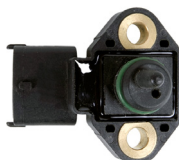

SENSOR DE PRESSÃO DE SOBREALIMENTAÇÃO

Aplicação:
IVECO EUROCARGO, AD, AT, AS
STRALIS, AD, AT TRAKKER

TK2260729

Cód. Orig.: 04890193, 42563048, 504358206
Ref.: BOSCH 0281002420, 0281006123

PRESSÃO