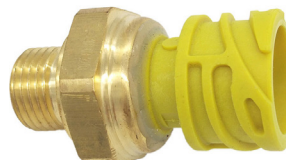

SENSOR PRESSÃO VENTILAÇÃO ÓLEO CARTER

Aplicação:
VOLVO FH, FM, ONIBUS B12

TK2260284

Cód. Orig.: 21634017, 21746206, 20796744, 20499340, 20905373,
20452439, 20484676,