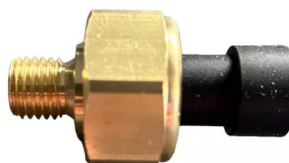

SENSOR DE PRESSÃO DO AR

Aplicação:
VOLVO VM

TK2260951

Cód. Orig.: 21538791
Ref.: MWM 7001482C1

PRESSÃO